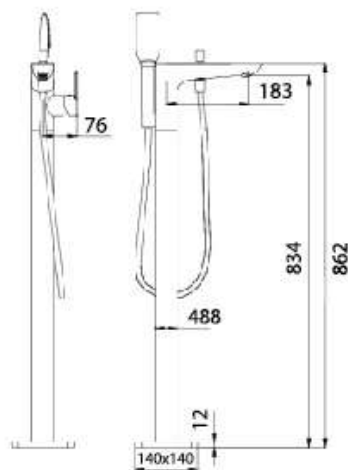

**MSP: BT04**

Kích thước: 1700x800x800mm

Giá bán: 68.235.000đ

**MSP: BT05**

Kích thước: 1700x800x800mm

Giá bán: 69.688.000đ

**MSP: KF001**

Kích thước: 1500x750x580mm

Giá bán: 93.173.000đ

**MSP: KF002**

Kích thước: 1700x800x580mm

Giá bán: 94.745.000đ

# SEN ĐẶT SÀN

Sen bồn tắm đặt sàn  
KUTO President Thân vuông

**MSP: KA004**

Kích thước: 150x880mm

Chất liệu: Thân đồng

Giá bán: 18.990.000đ

Sen bồn tắm đặt sàn  
KUTO President Thân tròn

**MSP: KA005**

Kích thước: 280x862mm

Chất liệu: Thân đồng

Giá bán: 17.990.000đ

**MSP: KSB01**

Kích thước: 160x1180mm

Giá bán: 8.295.000đ