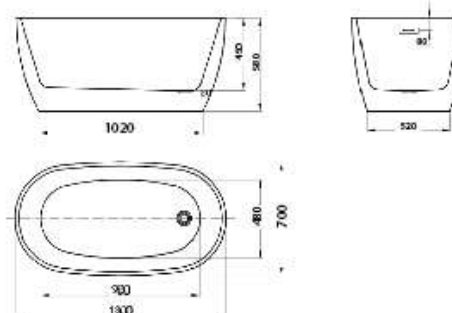

**MSP: BT01**

Kích thước: 1700x720x730mm

Giá bán: 36.750.000đ

**MSP: BT02**

Kích thước: 1300x700x580mm

Giá bán: 31.495.000đ

**MSP: BT03**

Kích thước: 1600x750x580mm

**MSP: BT04**

Kích thước: 1700x800x800mm

Giá bán: 68.235.000đ

**MSP: BT05**

Kích thước: 1700x800x800mm

Giá bán: 69.688.000đ

**MSP: KF001**

Kích thước: 1500x750x580mm

Giá bán: 93.173.000đ

**MSP: KF002**

Kích thước: 1700x800x580mm

Giá bán: 94.745.000đ

Kích thước: 280x862mm

Chất liệu: Thân đồng

Giá bán: 17.990.000đ

**MSP: KSB01**

Kích thước: 160x1180mm

Giá bán: 8.295.000đ