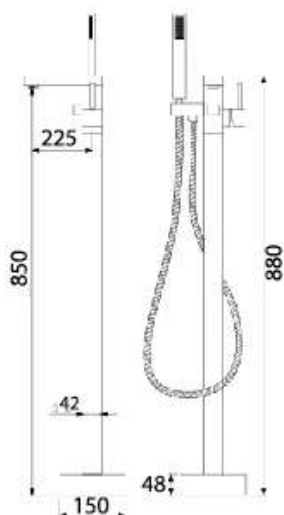

**MSP: BT04**

Kích thước: 1700x800x800mm

Giá bán: 68.235.000đ

**MSP: BT05**

Kích thước: 1700x800x800mm

Giá bán: 69.688.000đ

**MSP: KF001**

Kích thước: 1500x750x580mm

Giá bán: 93.173.000đ

**MSP: KF002**

Kích thước: 1700x800x580mm

Giá bán: 94.745.000đ

# SEN ĐẶT SÀN

Sen bồn tắm đặt sàn  
KUTO President Thân vuông

**MSP: KA004**

Kích thước: 150x880mm

Chất liệu: Thân đồng

Giá bán: 18.990.000đ

Sen bồn tắm đặt sàn  
KUTO President Thân tròn

**MSP: KA005**

Kích thước: 280x862mm

Chất liệu: Thân đồng

Giá bán: 17.990.000đ

**MSP: KSB01**

Kích thước: 160x1180mm

Giá bán: 8.295.000đ