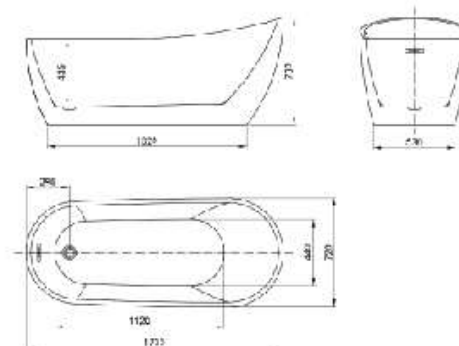

**MSP: BT01**

Kích thước: 1700x720x730mm

Giá bán: 36.750.000đ

**MSP: BT02**

Kích thước: 1300x700x580mm

Giá bán: 31.495.000đ

**MSP: BT03**

Kích thước: 1600x750x580mm

**MSP: BT04**

Kích thước: 1700x800x800mm

Giá bán: 68.235.000đ

**MSP: BT05**

Kích thước: 1700x800x800mm

Giá bán: 69.688.000đ

**MSP: KF001**

Kích thước: 1500x750x580mm

Giá bán: 93.173.000đ

**MSP: KF002**

Kích thước: 1700x800x580mm

Giá bán: 94.745.000đ

Kích thước: 280x862mm

Chất liệu: Thân đồng

Giá bán: 17.990.000đ

**MSP: KSB01**

Kích thước: 160x1180mm

Giá bán: 8.295.000đ