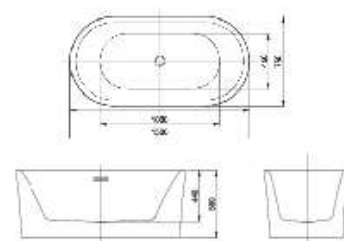

**MSP: BT01**

Kích thước: 1700x720x730mm

Giá bán: 36.750.000đ

**MSP: BT02**

Kích thước: 1300x700x580mm

Giá bán: 31.495.000đ

**MSP: BT03**

Kích thước: 1600x750x580mm

**MSP: BT04**

Kích thước: 1700x800x800mm

Giá bán: 68.235.000đ

**MSP: BT05**

Kích thước: 1700x800x800mm

Giá bán: 69.688.000đ

**MSP: KF001**

Kích thước: 1500x750x580mm

Giá bán: 93.173.000đ

**MSP: KF002**

Kích thước: 1700x800x580mm

Giá bán: 94.745.000đ

Kích thước: 280x862mm

Chất liệu: Thân đồng

Giá bán: 17.990.000đ

**MSP: KSB01**

Kích thước: 160x1180mm

Giá bán: 8.295.000đ