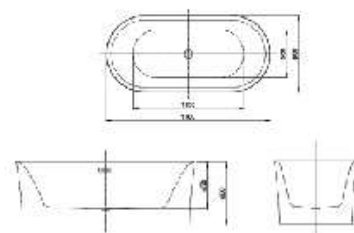

**MSP: BT04**

Kích thước: 1700x800x800mm

Giá bán: 68.235.000đ

**MSP: BT05**

Kích thước: 1700x800x800mm

Giá bán: 69.688.000đ

**MSP: KF001**

Kích thước: 1500x750x580mm

Giá bán: 93.173.000đ

**MSP: KF002**

Kích thước: 1700x800x580mm

Giá bán: 94.745.000đ

Kích thước: 280x862mm

Chất liệu: Thân đồng

Giá bán: 17.990.000đ

**MSP: KSB01**

Kích thước: 160x1180mm

Giá bán: 8.295.000đ