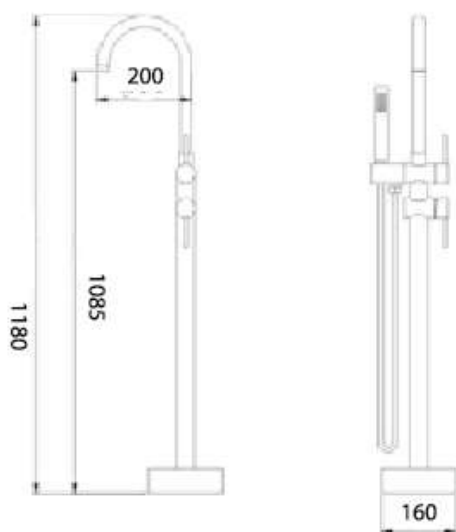

**MSP: KF001**

Kích thước: 1500x750x580mm

Giá bán: 93.173.000đ

**MSP: KF002**

Kích thước: 1700x800x580mm

Giá bán: 94.745.000đ

# SEN ĐẶT SÀN

Sen bồn tắm đặt sàn  
KUTO President Thân vuông

**MSP: KA004**

Kích thước: 150x880mm

Chất liệu: Thân đồng

Giá bán: 18.990.000đ

Sen bồn tắm đặt sàn  
KUTO President Thân tròn

**MSP: KA005**

Kích thước: 280x862mm

Chất liệu: Thân đồng

Giá bán: 17.990.000đ

**MSP: KSB01**

Kích thước: 160x1180mm

Giá bán: 8.295.000đ