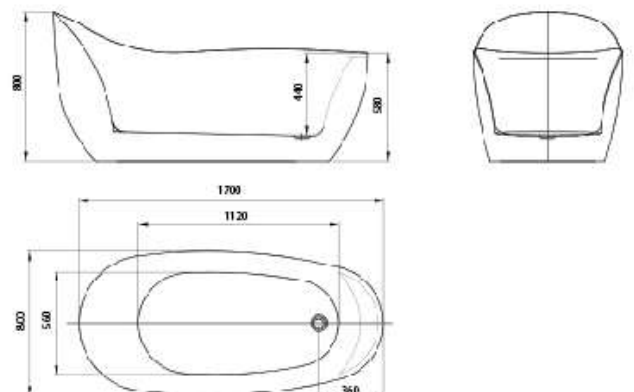

**MSP: BT01**

Kích thước: 1700x720x730mm

Giá bán: 36.750.000đ

**MSP: BT02**

Kích thước: 1300x700x580mm

Giá bán: 31.495.000đ

**MSP: BT03**

Kích thước: 1600x750x580mm

**MSP: BT04**

Kích thước: 1700x800x800mm

Giá bán: 68.235.000đ

**MSP: BT05**

Kích thước: 1700x800x800mm

Giá bán: 69.688.000đ

**MSP: KF001**

Kích thước: 1500x750x580mm

Giá bán: 93.173.000đ

**MSP: KF002**

Kích thước: 1700x800x580mm

Giá bán: 94.745.000đ

Kích thước: 280x862mm

Chất liệu: Thân đồng

Giá bán: 17.990.000đ

**MSP: KSB01**

Kích thước: 160x1180mm

Giá bán: 8.295.000đ