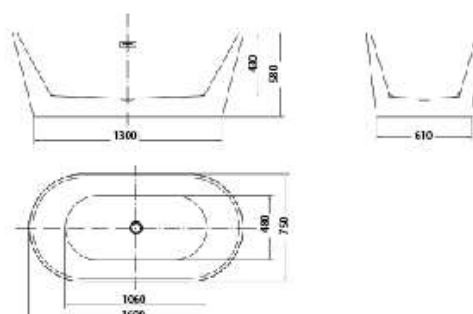

MSP: BT03

Kích thước: 1600x750x580mm

Giá bán: 34.125.000đ