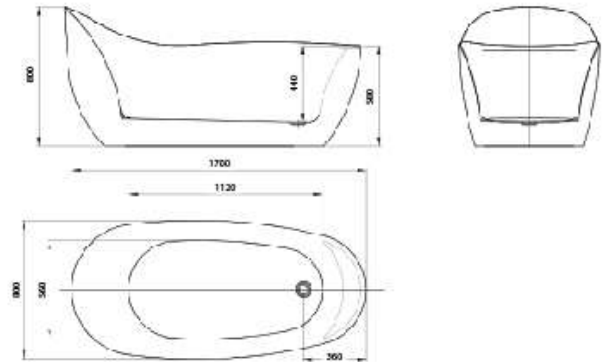

**MSP: BT01**

Kích thước: 1700x720x730mm

Giá bán: 36.750.000đ

**MSP: BT02**

Kích thước: 1300x700x580mm

Giá bán: 31.495.000đ

**MSP: BT03**

Kích thước: 1600x750x580mm

## BỒN MASSAGE TOÀN THÂN

Bồn tắm đặt sàn massage KUTO NHẬT BẢN (BT04, BT05) thiết kế theo tiêu chuẩn đỉnh cao dành cho giới thượng lưu, quý tộc. Đặc biệt với phong cách cách tân hiện đại, thiết kế đủ lớn cho 2 người, nhưng thiết kế duyên dáng hơn dành cho 1 người Phụ nữ. Bồn tròn có đường cong huyền ảo thoải từ lòng đến bề mặt kết hợp hệ thống sục massage lưu thông khí huyết hoàn hảo, mang lại một trải nghiệm thư giãn tuyệt vời, một cảm giác vô cùng sảng khoái dễ chịu như trong không gian Spa chuyên nghiệp, giúp bạn phá tan ưu sầu khi sử dụng ngay từ giây phút đầu tiên.

**MSP: BT04**

Kích thước: 1700x800x800mm

Giá bán: 68.235.000đ

**MSP: BT05**

Kích thước: 1700x800x800mm

Giá bán: 69.688.000đ