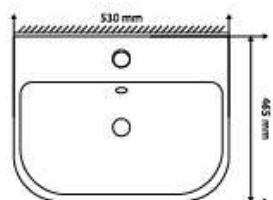

MSP: AD4

Kích thước: 600x400x170mm

Giá bán: 1.725.000đ

MSP: AD6

Kích thước: 400x400x150mm

Giá bán: 1.500.000đ

**MSP: AD7**

Kích thước: 600x400x140mm

MSP: AM1

Kích thước: 605x400x140mm

Giá bán: 2.400.000đ

MSP: AD3

Kích thước: 485x415x195mm

Giá bán: 1.943.000đ

CHẬU CHÂN ĐỨNG**MSP: AM2**

Kích thước: 500x415x145mm

Giá bán: 1.050.000đ

**MSP: AD5**

Kích thước: 480x445x165mm

Giá bán: 1.155.000đ

CHẬU LIỀN CHÂN

MSP: KCRT003

Kích thước: 450x455x335mm

Giá bán: 2.795.000đ

MSP: KCRT004

Kích thước: 550x450x320mm

Giá bán: 2.795.000đ

MSP: KCRT005

Kích thước: 530x465x350mm

Giá bán: 2.795.000đ