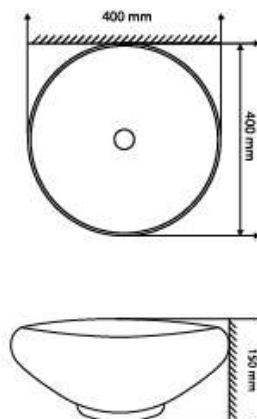

Kích thước: 420x415x150mm

Giá bán: 1.625.000đ

MSP: KCRT002

Kích thước: 610x420x150mm

Giá bán: 1.963.000đ

MSP: KCRT006

Kích thước: 505x410x140mm

Giá bán: 1.940.000đ

MSP: AD4

Kích thước: 600x400x170mm

Giá bán: 1.725.000đ

MSP: AD6

Kích thước: 400x400x150mm

Giá bán: 1.500.000đ

**MSP: AD7**

Kích thước: 600x400x140mm

Giá bán: 2.240.000đ

**MSP: AD8**

Kích thước: 600x400x140mm

Giá bán: 2.240.000đ

**MSP: AD9**

Kích thước: 600x400x140mm

Giá bán: 2.240.000đ

CHẬU CHÂN LỬNG

Giá bán: 1.050.000đ

**MSP: AD5**

Kích thước: 480x445x165mm

Giá bán: 1.155.000đ

CHẬU LIỀN CHÂN

MSP: KCRT003

Kích thước: 450x455x335mm

Giá bán: 2.795.000đ