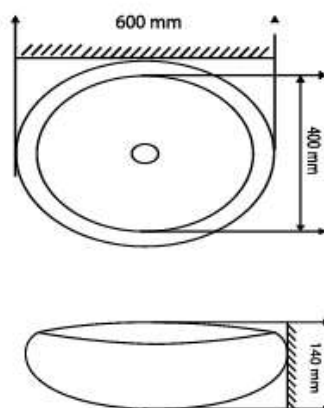

MSP: AD4

Kích thước: 600x400x170mm

Giá bán: 1.725.000đ

MSP: AD6

Kích thước: 400x400x150mm

Giá bán: 1.500.000đ

**MSP: AD7**

Kích thước: 600x400x140mm

Giá bán: 2.240.000đ

**MSP: AD8**

Kích thước: 600x400x140mm

Giá bán: 2.240.000đ

**MSP: AD9**

Kích thước: 600x400x140mm

Giá bán: 2.240.000đ

CHẬU CHÂN LỬNG

MSP: AM1

Kích thước: 605x400x140mm

Giá bán: 2.400.000đ

MSP: AD3

Kích thước: 485x415x195mm

Giá bán: 1.943.000đ

CHẬU CHÂN ĐỨNG**MSP: AM2**

Kích thước: 500x415x145mm

Giá bán: 1.050.000đ

**MSP: AD5**

Kích thước: 480x445x165mm

Giá bán: 1.155.000đ

CHẬU LIỀN CHÂN

MSP: KCRT003

Kích thước: 450x455x335mm

Giá bán: 2.795.000đ