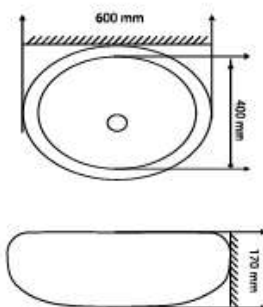

Kích thước: 420x415x150mm

Giá bán: 1.625.000đ

MSP: KCRT002

Kích thước: 610x420x150mm

Giá bán: 1.963.000đ

MSP: KCRT006

Kích thước: 505x410x140mm

Giá bán: 1.940.000đ

MSP: AD4

Kích thước: 600x400x170mm

Giá bán: 1.725.000đ

MSP: AD6

Kích thước: 400x400x150mm

Giá bán: 1.500.000đ

**MSP: AD7**

Kích thước: 600x400x140mm

Giá bán: 2.240.000đ

**MSP: AD8**

Kích thước: 600x400x140mm

Giá bán: 2.240.000đ

**MSP: AD9**

Kích thước: 600x400x140mm

Giá bán: 2.240.000đ

CHẬU CHÂN LỬNG

Giá bán: 1.050.000đ

**MSP: AD5**

Kích thước: 480x445x165mm

Giá bán: 1.155.000đ

CHẬU LIỀN CHÂN

MSP: KCRT003

Kích thước: 450x455x335mm

Giá bán: 2.795.000đ