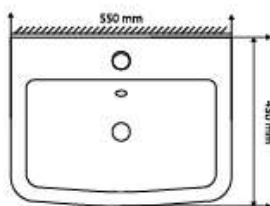

MSP: AD4

Kích thước: 600x400x170mm

Giá bán: 1.725.000đ

MSP: AD6

Kích thước: 400x400x150mm

Giá bán: 1.500.000đ

**MSP: AD7**

Kích thước: 600x400x140mm

MSP: AM1

Kích thước: 605x400x140mm

Giá bán: 2.400.000đ

MSP: AD3

Kích thước: 485x415x195mm

Giá bán: 1.943.000đ

CHẬU CHÂN ĐỨNG**MSP: AM2**

Kích thước: 500x415x145mm

Giá bán: 1.050.000đ

**MSP: AD5**

Kích thước: 480x445x165mm

Giá bán: 1.155.000đ

CHẬU LIỀN CHÂN

MSP: KCRT003

Kích thước: 450x455x335mm

Giá bán: 2.795.000đ

MSP: KCRT004

Kích thước: 550x450x320mm

Giá bán: 2.795.000đ

MSP: KCRT005

Kích thước: 530x465x350mm

Giá bán: 2.795.000đ