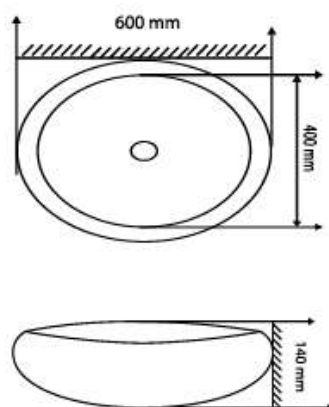

MSP: AD4

Kích thước: 600x400x170mm

Giá bán: 1.725.000đ

MSP: AD6

Kích thước: 400x400x150mm

Giá bán: 1.500.000đ

**MSP: AD7**

Kích thước: 600x400x140mm

Giá bán: 2.240.000đ

**MSP: AD8**

Kích thước: 600x400x140mm

Giá bán: 2.240.000đ

**MSP: AD9**

Kích thước: 600x400x140mm

Giá bán: 2.240.000đ

CHẬU CHÂN LỬNG

MSP: AM1

Kích thước: 605x400x140mm

Giá bán: 2.400.000đ

MSP: AD3

Kích thước: 485x415x195mm

Giá bán: 1.943.000đ

CHẬU CHÂN ĐỨNG**MSP: AM2**

Kích thước: 500x415x145mm

Giá bán: 1.050.000đ

**MSP: AD5**

Kích thước: 480x445x165mm

Giá bán: 1.155.000đ

CHẬU LIỀN CHÂN

MSP: KCRT003

Kích thước: 450x455x335mm

Giá bán: 2.795.000đ