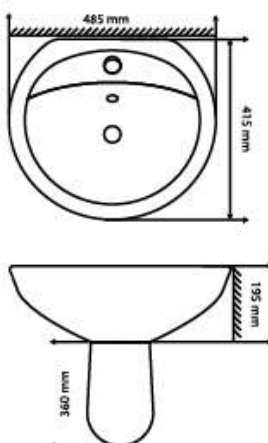

MSP: AD4

Kích thước: 600x400x170mm

Giá bán: 1.725.000đ

MSP: AD6

Kích thước: 400x400x150mm

Giá bán: 1.500.000đ

**MSP: AD7**

Kích thước: 600x400x140mm

Giá bán: 2.240.000đ

**MSP: AD8**

Kích thước: 600x400x140mm

Giá bán: 2.240.000đ

**MSP: AD9**

Kích thước: 600x400x140mm

Giá bán: 2.240.000đ

CHẬU CHÂN LỬNG

MSP: AM1

Kích thước: 605x400x140mm

Giá bán: 2.400.000đ

MSP: AD3

Kích thước: 485x415x195mm

Giá bán: 1.943.000đ

CHẬU CHÂN ĐỨNG**MSP: AM2**

Kích thước: 500x415x145mm

Giá bán: 1.050.000đ

**MSP: AD5**

Kích thước: 480x445x165mm

Giá bán: 1.155.000đ

CHẬU LIỀN CHÂN

MSP: KCRT003

Kích thước: 450x455x335mm

Giá bán: 2.795.000đ