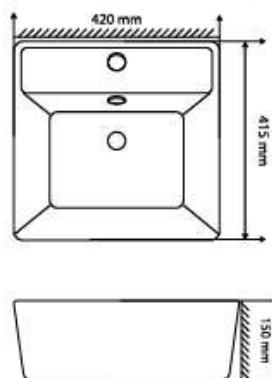

05 CHẬU RỬA

MSP: CMY1

Kích thước: 525x420x150mm

Giá bán: 2.435.000đ

MSP: AD1

Kích thước: 485x370x140mm

Giá bán: 1.450.000đ

MSP: AD2

Kích thước: 420x415x150mm

Giá bán: 1.625.000đ

MSP: KCRT002

Kích thước: 610x420x150mm

Giá bán: 1.963.000đ

MSP: KCRT006

Kích thước: 505x410x140mm

Giá bán: 1.940.000đ

Giá bán: 2.240.000đ

**MSP: AD8**

Kích thước: 600x400x140mm

Giá bán: 2.240.000đ

**MSP: AD9**

Kích thước: 600x400x140mm

Giá bán: 2.240.000đ

CHẬU CHÂN LỬNG

Giá bán: 1.050.000đ

**MSP: AD5**

Kích thước: 480x445x165mm

Giá bán: 1.155.000đ

CHẬU LIỀN CHÂN

MSP: KCRT003

Kích thước: 450x455x335mm

Giá bán: 2.795.000đ