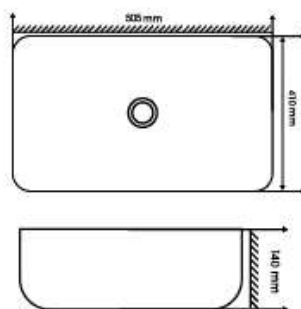

Kích thước: 420x415x150mm

Giá bán: 1.625.000đ

MSP: KCRT002

Kích thước: 610x420x150mm

Giá bán: 1.963.000đ

MSP: KCRT006

Kích thước: 505x410x140mm

Giá bán: 1.940.000đ

MSP: AD4

Kích thước: 600x400x170mm

Giá bán: 1.725.000đ

MSP: AD6

Kích thước: 400x400x150mm

Giá bán: 1.500.000đ

**MSP: AD7**

Kích thước: 600x400x140mm

Giá bán: 2.240.000đ

**MSP: AD8**

Kích thước: 600x400x140mm

Giá bán: 2.240.000đ

**MSP: AD9**

Kích thước: 600x400x140mm

Giá bán: 2.240.000đ

CHẬU CHÂN LỬNG

Giá bán: 1.050.000đ

**MSP: AD5**

Kích thước: 480x445x165mm

Giá bán: 1.155.000đ

CHẬU LIỀN CHÂN

MSP: KCRT003

Kích thước: 450x455x335mm

Giá bán: 2.795.000đ