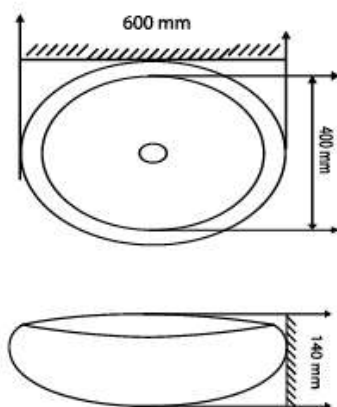

MSP: AD4

Kích thước: 600x400x170mm

Giá bán: 1.725.000đ

MSP: AD6

Kích thước: 400x400x150mm

Giá bán: 1.500.000đ

**MSP: AD7**

Kích thước: 600x400x140mm

Giá bán: 2.240.000đ

**MSP: AD8**

Kích thước: 600x400x140mm

Giá bán: 2.240.000đ

**MSP: AD9**

Kích thước: 600x400x140mm

Giá bán: 2.240.000đ

CHẬU CHÂN LỬNG

MSP: AM1

Kích thước: 605x400x140mm

Giá bán: 2.400.000đ

MSP: AD3

Kích thước: 485x415x195mm

Giá bán: 1.943.000đ

CHẬU CHÂN ĐỨNG**MSP: AM2**

Kích thước: 500x415x145mm

Giá bán: 1.050.000đ

**MSP: AD5**

Kích thước: 480x445x165mm

Giá bán: 1.155.000đ

CHẬU LIỀN CHÂN

MSP: KCRT003

Kích thước: 450x455x335mm

Giá bán: 2.795.000đ