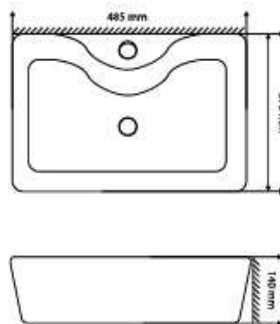

05 CHẬU RỬA

MSP: CMY1

Kích thước: 525x420x150mm

Giá bán: 2.435.000đ

MSP: AD1

Kích thước: 485x370x140mm

Giá bán: 1.450.000đ

MSP: AD2

Kích thước: 420x415x150mm

Giá bán: 1.625.000đ

MSP: KCRT002

Kích thước: 610x420x150mm

Giá bán: 1.963.000đ

MSP: KCRT006

Kích thước: 505x410x140mm

Giá bán: 1.940.000đ

Giá bán: 2.240.000đ

**MSP: AD8**

Kích thước: 600x400x140mm

Giá bán: 2.240.000đ

**MSP: AD9**

Kích thước: 600x400x140mm

Giá bán: 2.240.000đ

CHẬU CHÂN LỬNG

Giá bán: 1.050.000đ

**MSP: AD5**

Kích thước: 480x445x165mm

Giá bán: 1.155.000đ

CHẬU LIỀN CHÂN

MSP: KCRT003

Kích thước: 450x455x335mm

Giá bán: 2.795.000đ