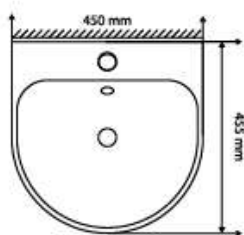

Giá bán: 2.240.000đ

**MSP: AD8**

Kích thước: 600x400x140mm

Giá bán: 2.240.000đ

**MSP: AD9**

Kích thước: 600x400x140mm

Giá bán: 2.240.000đ

CHẬU CHÂN LỬNG

MSP: AM1

Kích thước: 605x400x140mm

Giá bán: 2.400.000đ

MSP: AD3

Kích thước: 485x415x195mm

Giá bán: 1.943.000đ

CHẬU CHÂN ĐỨNG**MSP: AM2**

Kích thước: 500x415x145mm

Giá bán: 1.050.000đ

**MSP: AD5**

Kích thước: 480x445x165mm

Giá bán: 1.155.000đ

CHẬU LIỀN CHÂN

MSP: KCRT003

Kích thước: 450x455x335mm

Giá bán: 2.795.000đ

MSP: KCRT004

Kích thước: 550x450x320mm

Giá bán: 2.795.000đ

MSP: KCRT005

Kích thước: 530x465x350mm

Giá bán: 2.795.000đ