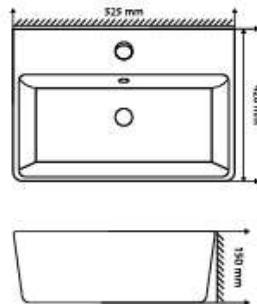

05 CHẬU RỬA

MSP: CMY1

Kích thước: 525x420x150mm

Giá bán: 2.435.000đ

MSP: AD1

Kích thước: 485x370x140mm

Giá bán: 1.450.000đ

MSP: AD2

Kích thước: 420x415x150mm

Giá bán: 1.625.000đ

MSP: KCRT002

Kích thước: 610x420x150mm

Giá bán: 1.963.000đ

MSP: KCRT006

Kích thước: 505x410x140mm

Giá bán: 1.940.000đ

MSP: AD4

Kích thước: 600x400x170mm

Giá bán: 1.725.000đ

MSP: AD6

Kích thước: 400x400x150mm

Giá bán: 1.500.000đ

**MSP: AD7**

Kích thước: 600x400x140mm

Giá bán: 1.050.000đ

**MSP: AD5**

Kích thước: 480x445x165mm

Giá bán: 1.155.000đ

CHẬU LIỀN CHÂN

MSP: KCRT003

Kích thước: 450x455x335mm

Giá bán: 2.795.000đ