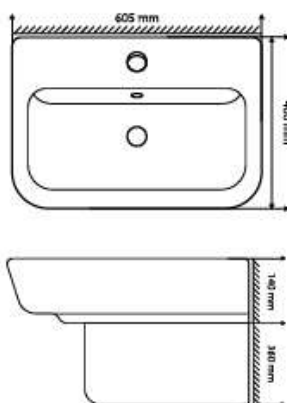

MSP: AD4

Kích thước: 600x400x170mm

Giá bán: 1.725.000đ

MSP: AD6

Kích thước: 400x400x150mm

Giá bán: 1.500.000đ

**MSP: AD7**

Kích thước: 600x400x140mm

Giá bán: 2.240.000đ

**MSP: AD8**

Kích thước: 600x400x140mm

Giá bán: 2.240.000đ

**MSP: AD9**

Kích thước: 600x400x140mm

Giá bán: 2.240.000đ

CHẬU CHÂN LỬNG

MSP: AM1

Kích thước: 605x400x140mm

Giá bán: 2.400.000đ

MSP: AD3

Kích thước: 485x415x195mm

Giá bán: 1.943.000đ

CHẬU CHÂN ĐỨNG**MSP: AM2**

Kích thước: 500x415x145mm

Giá bán: 1.050.000đ

**MSP: AD5**

Kích thước: 480x445x165mm

Giá bán: 1.155.000đ

CHẬU LIỀN CHÂN

MSP: KCRT003

Kích thước: 450x455x335mm

Giá bán: 2.795.000đ