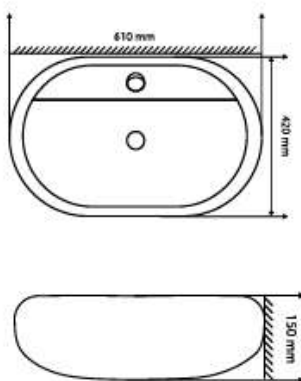

05 CHẬU RỬA

MSP: CMY1

Kích thước: 525x420x150mm

Giá bán: 2.435.000đ

MSP: AD1

Kích thước: 485x370x140mm

Giá bán: 1.450.000đ

MSP: AD2

Kích thước: 420x415x150mm

Giá bán: 1.625.000đ

MSP: KCRT002

Kích thước: 610x420x150mm

Giá bán: 1.963.000đ

MSP: KCRT006

Kích thước: 505x410x140mm

Giá bán: 1.940.000đ

MSP: AD4

Kích thước: 600x400x170mm

Giá bán: 1.725.000đ

MSP: AD6

Kích thước: 400x400x150mm

Giá bán: 1.500.000đ

**MSP: AD7**

Kích thước: 600x400x140mm

Giá bán: 2.240.000đ

**MSP: AD8**

Kích thước: 600x400x140mm

Giá bán: 2.240.000đ

**MSP: AD9**

Kích thước: 600x400x140mm

Giá bán: 2.240.000đ

CHẬU CHÂN LỬNG